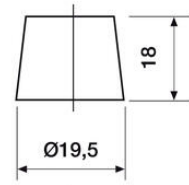

T1 Standard DIN Post

Positive Terminal