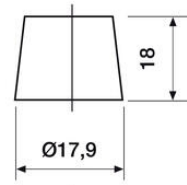

TEKNISET TIEDOT

OMINAISUUDET

Jännite	12 V
Kapasiteetti	112 Ah
Kapasiteetti C20	112 Ah
Kylmäkäynnistysvirta (CCA)	870 A
Akkutyyppi	SMF

NAVAT

Napatyyppi	T1
Asennustapa	N

MITAT

Leveys	173 mm
Korkeus	234 mm
Pituus	346 mm
Paino	25,5 kg

Tärinä	V3
Itsepurku	C2
Kestävyys	E2

12 VOLT

T1 Standard DIN Post

Positive Terminal

Negative Terminal

B1