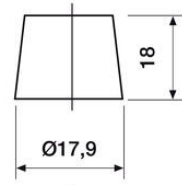

TEKNISET TIEDOT

OMINAISUUDET

Jännite	12 V
Kapasiteetti	100 Ah
Kapasiteetti C20	100 Ah
Kylmäkäynnistysvirta (CCA)	800 A
Akkutyyppi	SMF

NAVAT

Napaisuus	9
Napatyyppi	T1
Asennustapa	N

MITAT

Leveys	173 mm
Korkeus	240 mm
Pituus	329 mm
Paino	24 kg

Veden hävikki	W3
Tärinä	V3

Itsepurku	C2
Kestävyys	E2

12 VOLT

9

T1 Standard DIN Post

N

Positive Terminal

Negative Terminal