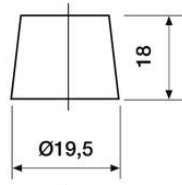

TEKNISET TIEDOT

OMINAISUUDET

Jännite	12 V
Kapasiteetti	100 Ah
Kapasiteetti C20	100 Ah
Kylmäkäynnistysvirta (CCA)	800 A
Akkutyyppi	SMF

NAVAT

Napaisuus	9
Napatyyppi	T1
Asennustapa	N

MITAT

Leveys	173 mm
Korkeus	240 mm
Pituus	329 mm
Paino	24 kg

Veden hävikki	W3
Tärinä	V3

Itsepurku	C2
Kestävyys	E2

12 VOLT

9

T1 Standard DIN Post

N

Positive Terminal

Negative Terminal