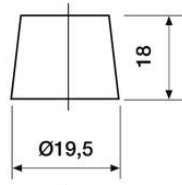

TEKNISET TIEDOT

OMINAISUUDET

Jännite	12 V
Kapasiteetti	110 Ah
Kapasiteetti C20	110 Ah
Kylmäkäynnistysvirta (CCA)	925 A
Akkutyyppi	SMF

NAVAT

Napaisuus	9
Napatyyppi	T1
Asennustapa	N

MITAT

Leveys	173 mm
Korkeus	240 mm
Pituus	329 mm
Paino	25 kg

Veden hävikki	W3
Tärinä	V3

Itsepurku	C2
Kestävyys	E2

12 VOLT

9

T1 Standard DIN Post

N

Positive Terminal

Negative Terminal