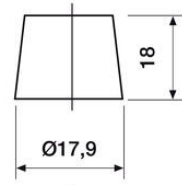

TEKNISET TIEDOT

OMINAISUUDET

Jännite	12 V
Kapasiteetti	110 Ah
Kapasiteetti C20	110 Ah
Kylmäkäynnistysvirta (CCA)	925 A
Akkutyyppi	SMF

NAVAT

Napaisuus	9
Napatyyppi	T1
Asennustapa	N

MITAT

Leveys	173 mm
Korkeus	240 mm
Pituus	329 mm
Paino	25 kg

Veden hävikki	W3
Tärinä	V3

Itsepurku	C2
Kestävyys	E2

12 VOLT

9

T1 Standard DIN Post

N

Positive Terminal

Negative Terminal