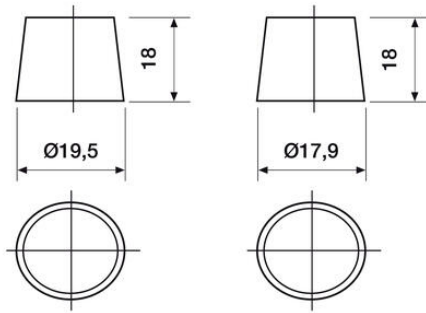

Positive Terminal

Negative Terminal