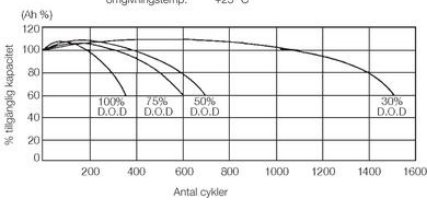

TEKNISET TIEDOT

OMINAISUUDET

Jännite	12 V
Kapasiteetti	10 Ah
Kapasiteetti C10	9,3 Ah
Kapasiteetti C20	10 Ah
Akkutyyppi	AGM

NAVAT

Napatyyppi	F2 = lattaliitintä 6,35 mm
------------	----------------------------

MITAT

Leveys	65 mm
Korkeus	115 mm
Pituus	151 mm
Paino	3,2 kg

MUUT TIEDOT

Kotelon materiaali	ABS-muovi
Max. purkuvirta (5 s)	150 A
Sisäinen resistanssi	17,6 mΩ
Pakkauskoko	6 kpl
Käyttöikäluokka	6-9 vuotta
Latausjännite	2,275 V/kenno
Hyväksynät	RU, UL 94 HB, MH12970

Testförhållanden: urladdningsström: 0,17 AMPR (slutspänning 1,7 V/cell)
laddningsström: 0,09 C (A)
max. laddningsström: 0,25 CA
omgivningstemp: +25 °C

Lattaliitin 6,35 mm