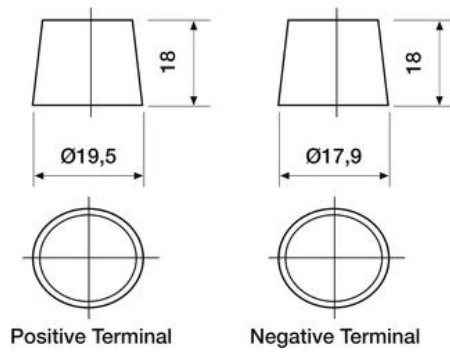

T1 Standard DIN Post