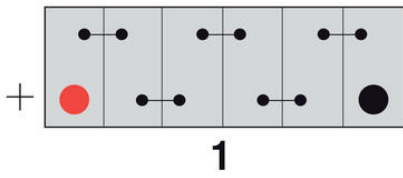

12 VOLT

T1 Standard DIN Post

B5