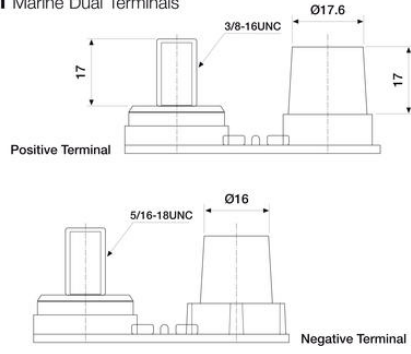

TEKNISET TIEDOT

OMINAISUUDET

Jännite	12 V
Kapasiteetti	80 Ah
Kapasiteetti C20	80 Ah
Kylmäkäynnistysvirta (CCA)	650 A
Merikäynnistysvirta (MCA)	780 A
Akkutyyppi	SMF

NAVAT

Napaisuus	1
Napatyyppi	TM
Asennustapa	B5

MITAT

Leveys	174 mm
Korkeus	225 mm
Pituus	260 mm
Paino	19,8 kg

12 VOLT

TM Marine Dual Terminals

B5