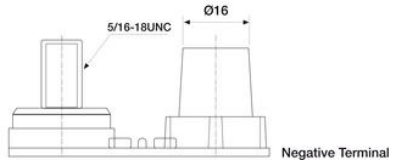

1

TM Marine Dual Terminals