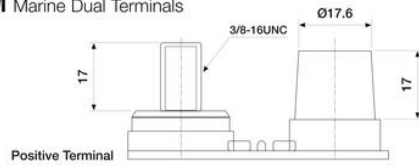

1

TM Marine Dual Terminals