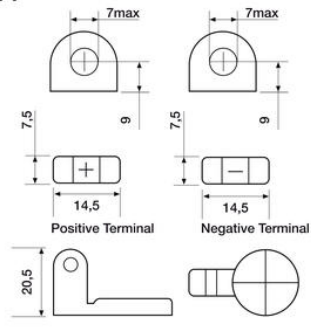

TEKNISET TIEDOT

TIEDOT

Jännite	12 V
Kapasiteetti	24 Ah
Kylmäkäynnistysvirta (CCA)	220 A
Pituus	195 mm
Leveys	130 mm
Korkeus	174 mm
Napaisuus	1
Napatyyppi	T4
Asennustapa	N
Akkutyyppi	SMF

12 VOLT

T4

N