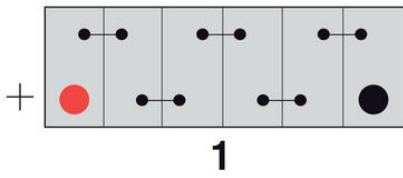

GARDEN KÄYNNISTYSKUT

52514SMF

Garden käynnistysakku 12 V 24 Ah 220EN

- Puutarhakone- ja ruohonleikkuriakut
- Pitkä käyttöikä
- Kestää syväpurkausta

TUOTEKUVAUS

Nordmax Garden-akkusarja koostuu puutarhakoneille tarkoitetuista akuista. Akun hyvä syväpurkauksen kesto ja alhainen itsepurkautuminen tekee akusta pitkäikäisen ja näiden ansiosta akku myös kestää paremmin talvisäilytyksen.

TEKNISET TIEDOT

TIEDOT

Jännite	12 V
Kapasiteetti	24 Ah
Kylmäkäynnistysvirta (CCA)	220 A
Pituus	195 mm
Leveys	130 mm
Korkeus	174 mm
Napaisuus	1
Napatyyppi	T4
Asennustapa	N
Akkutyyppi	SMF

12 VOLT

T4

N