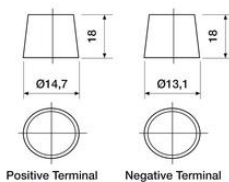

T3 Small Japanese JIS Terminal