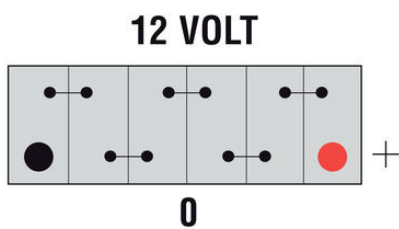

TEKNISET TIEDOT

OMINAISUUDET

Jännite	12 V
Kapasiteetti	35 Ah
Kapasiteetti C20	35 Ah
Kylmäkäynnistysvirta (CCA)	272 A
Akkutyypä	AGM

NAVAT

Napaisuus	0
Napatyyppi	T3
Asennustapa	N

MITAT

Leveys	129 mm
Korkeus	227 mm
Pituus	197 mm
Paino	10,5 kg

MUUT TIEDOT

Tärinä	V2
Kestävyys	E2
Väännin	Kyllä
Itsepurku	C2
Veden hävikki	W5
Ilmanvaihto	Ei

T3 Small Japanese JIS Terminal

N