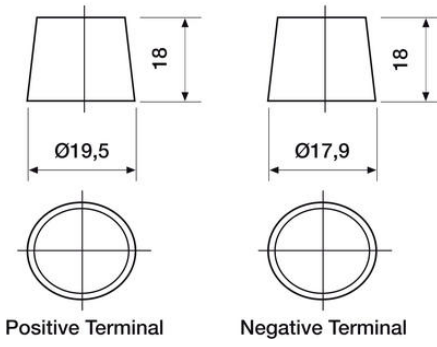

T1 Standard DIN Post