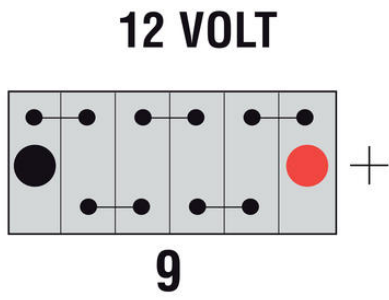

MUUT TIEDOT

Tärinä	V3
Kestävyys	E2
Itsepurku	C2
Veden hävikki	W3