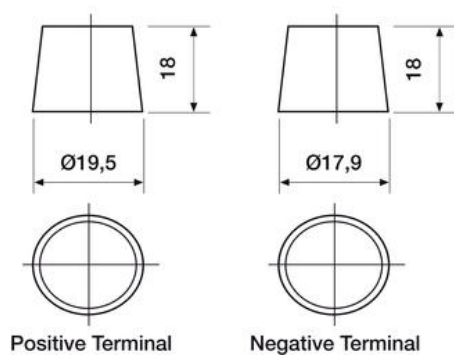

T1 Standard DIN Post