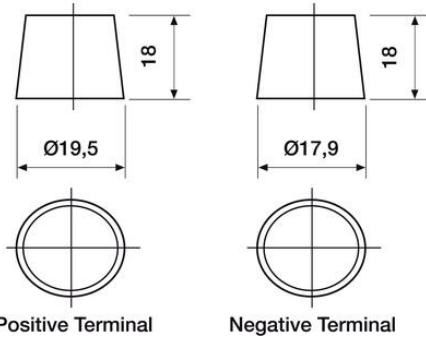

MITAT

Leveys	174 mm
Korkeus	225 mm
Pituus	260 mm
Paino	18,5 kg

12 VOLT

T1 Standard DIN Post

B5